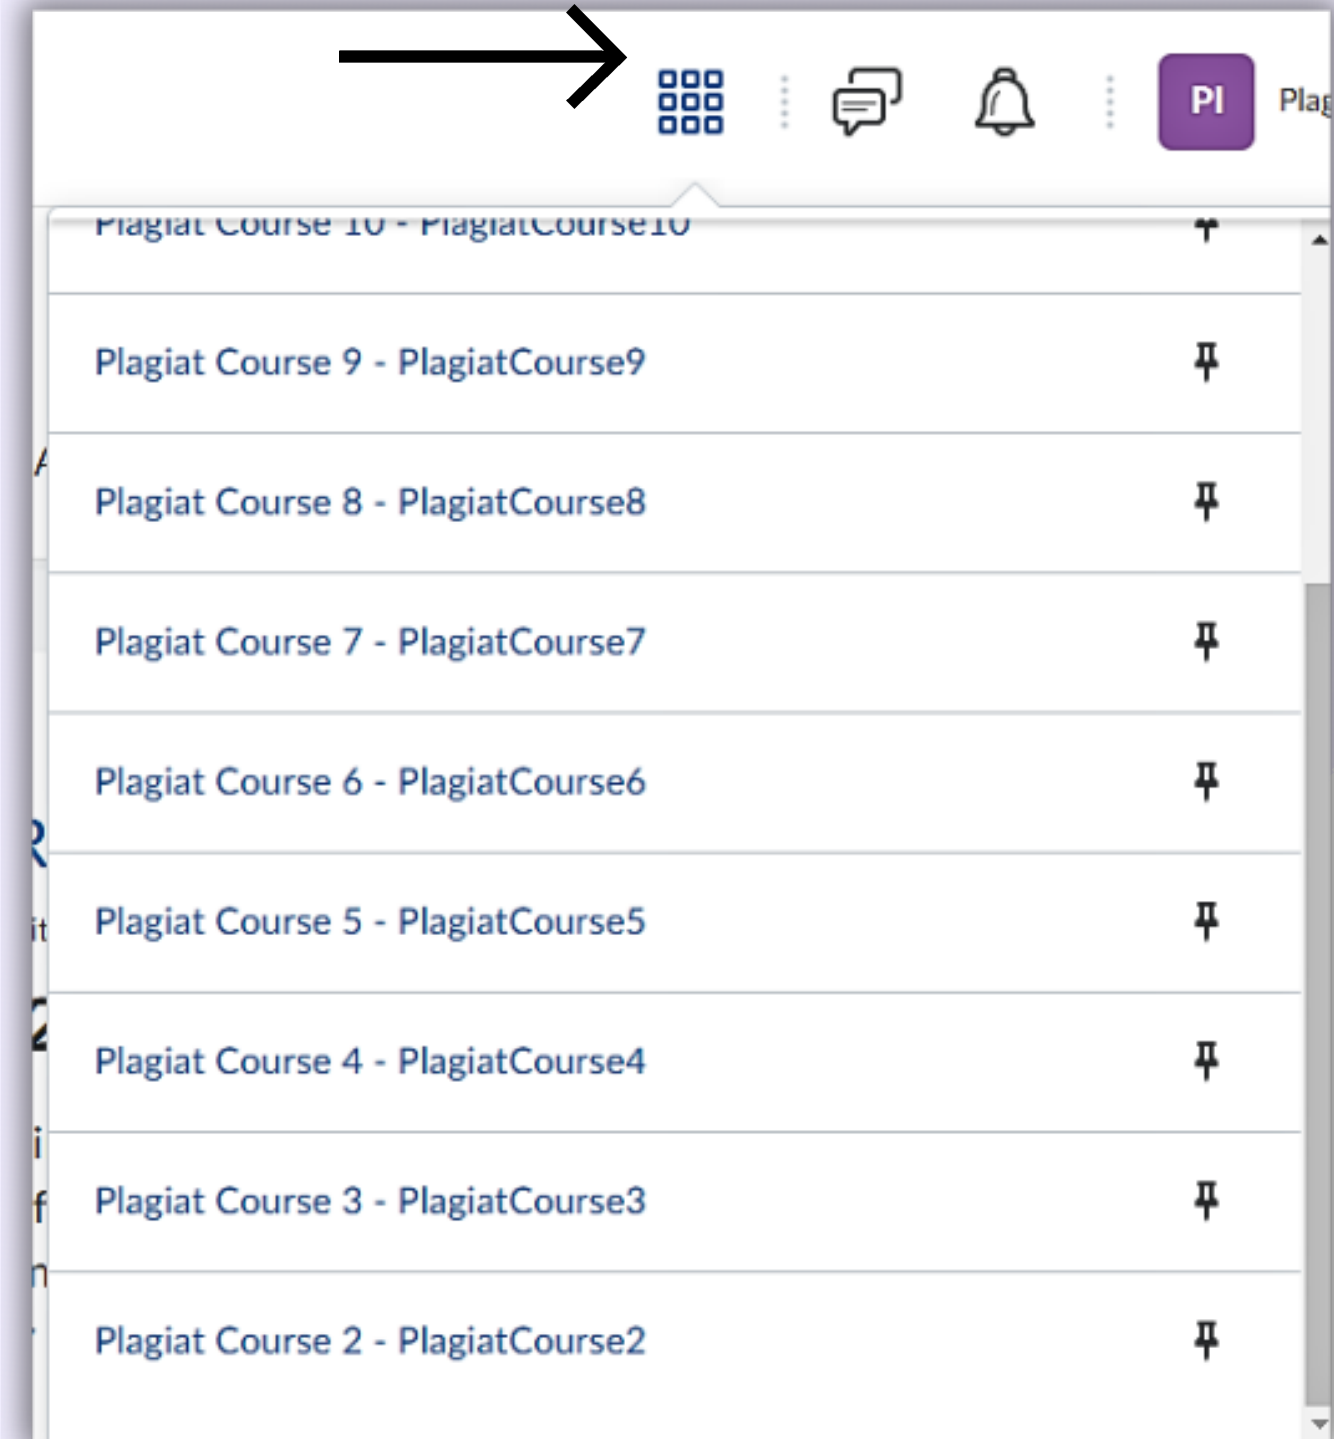

StrikePlagiarism.com

Handbuch für Studenten

Log in to Brightspace

Username *

Password *

Log In

[Forgot your password?](#)

Zum Konto anmelden

1 Wählen Sie einen Kurs.

2 Wählen Sie in der Navigationsleiste Bewertungen.

3 Wählen Sie Zuweisungen.

4 Wählen Sie den Auftrag.

Assignments

View History

Assignment	Completion Status	Score
No Category		
Course 1	1 Submission, 2 Files	
Course 1/1	Not Submitted	